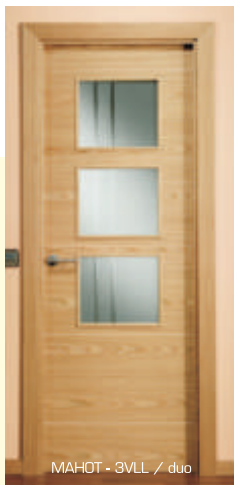

MAHOT 3VLL / f. laberinto marrón

MAHO - 4VLL / f. escamas marrón

4104 - 4V / penta

4104 - 4V / damero

313VMP1M/f. laberinto vende

LISA - 4VOB / f. laberinto vende

MAHOT - 3VLL / duo

DECO - 1VOB / color blanco puntas